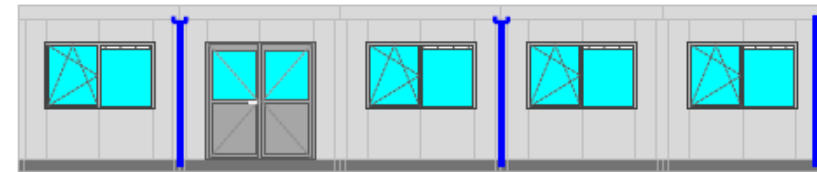

TYPE 5 15x12m 1stuk

<b>A3</b> 1 : 100	Datum : 02.08.2016	Naam: Schuman & Charmille Brussel
Tekeningnr. MC.618.020 <i>Designed by Multy Construct</i>		<b>SYMOBO</b> BOUWSYSTEMEN CONSTRUCTIONS