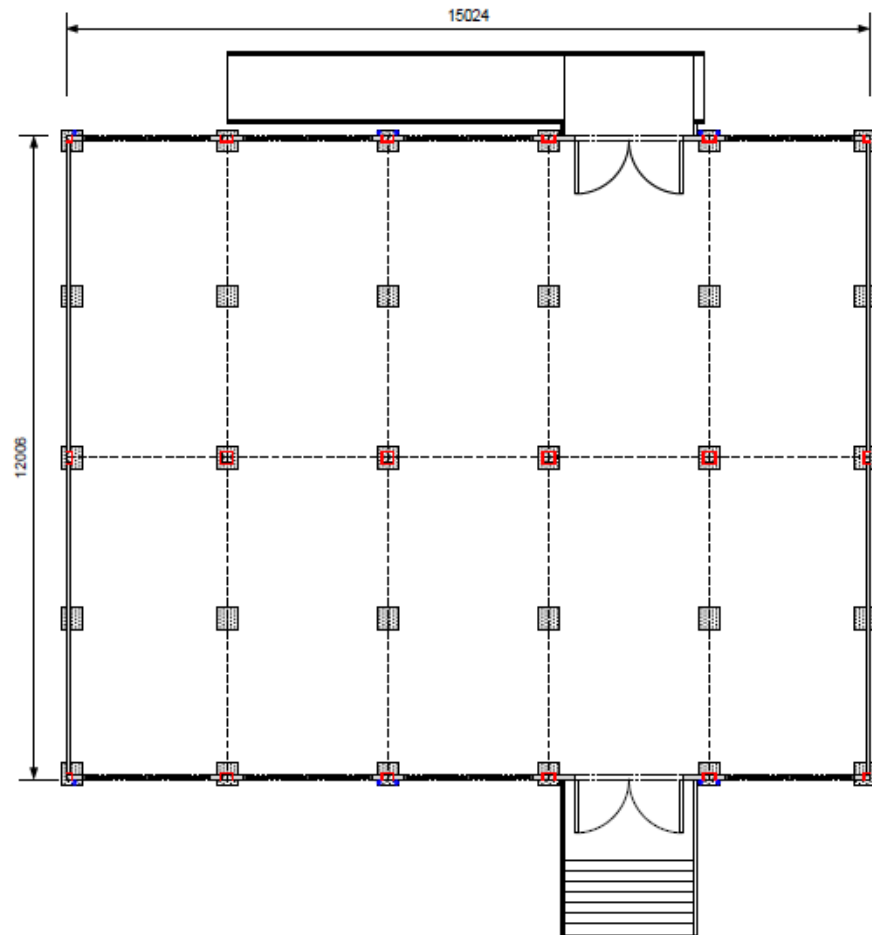

TYPE 5 15x12m 1stuk

<b>A3</b> 1 : 100	Datum : 02.08.2016	Naam: Schuman & Charmille Brussel
Tekeningnr. MC.618.020 <i>Designed by Multy Construct</i>		<b>SYMOBO</b> BOUWSYSTEMEN CONSTRUCTIONS