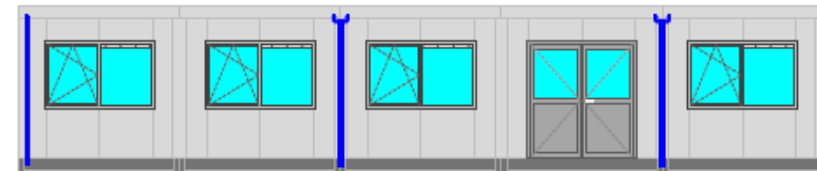

TYPE 5 15x12m 1stuk

<b>A3</b> 1 : 100	Datum : 02.08.2016	Naam: Schuman & Charmille Brussel
Tekeningnr. MC.618.020 <i>Designed by Multy Construct</i>		<b>SYMOBO</b> BOUWSYSTEMEN CONSTRUCTIONS