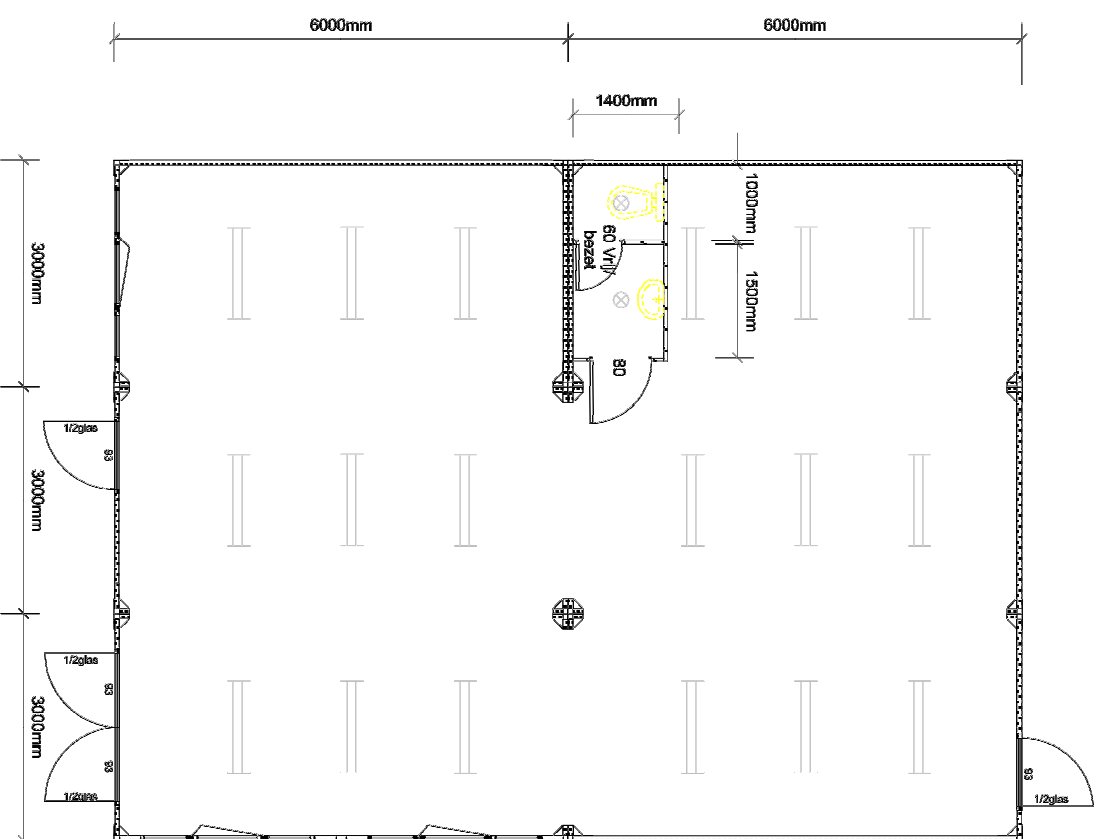

Voorraanzicht

Achterraanzicht

Rechterzij-aanzicht

Belgische Electra
 Klant bouwt zelf sanitair in (alleen wanden en deuren)
 Buitenzijde RAL 7012 grijs

SYMORO
 BOUWSYSTEMEN
 CONSTRUCTIONS

Project	:	.	Blad:	1/1	02-06-2017
Project	:		gew.:	13-06-2017	YVA
Bouwheer	:	BOSMANS	offerte:	22-06-2017	YVA
Maitre d'oeuvre	:				
Onderwerp	:	Grondplan en aanzichten			
Sujet	:				
Fase	:	VO-2	schaal:	1/100	formaat: A3
	:		Echelle:		