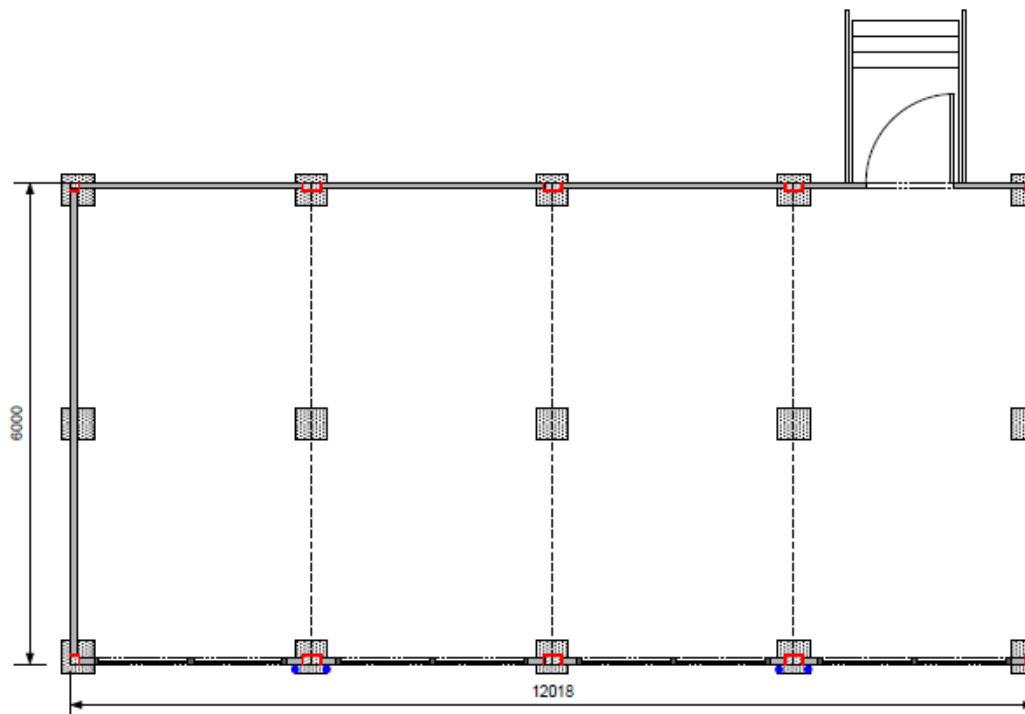

TYPE 4 12x6m 9stuks

A3 1 : 75	Datum : 02.08.2016	Naam: Schuman & Charmille Brussel
Tekeningnr. MC.618.020 <i>Designed by Multy Construct</i>		SYMOBO BOUWSYSTEMEN CONSTRUCTIONS