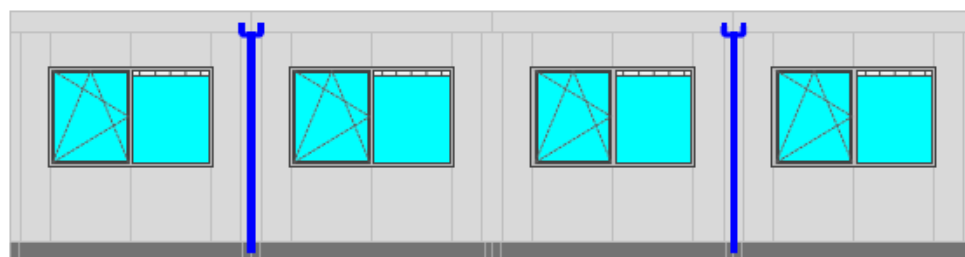

TYPE 4 12x6m 9stuks

A3 1 : 75	Datum : 02.08.2016	Naam: Schuman & Charmille Brussel
Tekeningnr. MC.618.020 <i>Designed by Multy Construct</i>		SYMOBO BOUWSYSTEMEN CONSTRUCTIONS